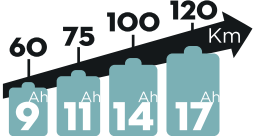

LE VÉLOCIPÈDE

ATELIER DE CYCLES

FONDÉ EN 2021

GREEN
Le vélo de ville **ELECTRIQUE**

4 batteries **AU CHOIX**

26"
pouces

Aluminium
6061

Nexus
3
Vitesses

feu
STOP

V-Brake

anti
aCrevaison

Km/h
walk Assist

25
km/h
display LCD

conçu
& assemblé
en France

E-Colors, Hauteur 46cm, porte-bagages alu, garde-boue acier, pneus Schwalbe 22.3kg

Cadre et Fourche