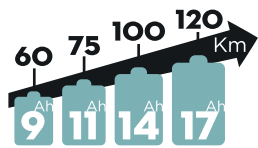

4 batteries AU CHOIX

26"
pouces

Aluminium
6061

Sturmey
5
Vitesse

feu
STOP

V-Brake

anti
Crevaisson

Km/h
walk Assist

25
Km/h
display LCD

& conçu
& assemblé
en France

E-Colors, Hauteur 46cm, porte-bagages alu, garde-boue acier, pneus Schwalbe 22.3kg

Cadre et Fourche

Cadre	PCRGZ4-B	Cadre E-Colors 26" F H46 Alu Phosphate 6V Et Nexus
Fourches Rigides	PFRGQ0	Fourche 26 Rigide Acier Lg 208 Pour Moy Elect.

Guidon

Sonnettes	PASN05	Sonnette Ding Dong Chromée - Ø80Mm
Cintres	PPCT07	Cintre Touring - Vtc - Ø25.4 L570 Rise106 - Alu - Argent
Leviers VAE	SPPLV19	Levier Gauche - Frein V-Brake - Moteur Avant Bafang - Alu - Noir/Argent
Leviers VAE	SPPLV22	Levier Droit - Frein V-Brake - Coupe Circuit Mécanique - Moteur Avant Bafang - Alu - Noir/Argent
Poignées	PPPG79	Poignée - Imitation Cuir - L90Mm X Ø22Mm - Marron
Poignées	PPPG80	Poignée - Imitation Cuir - L130Mm X Ø22Mm - Marron
Poignées	PPPGEB00	Embout Pour Poignée Effet Cuir - Vendu À L'Unité
Potences	PPPT49	Potence Vtc - Plongeur - Avec Bouchon - Fixe - Ø22.2 X Ext 90 X H180 - Alu - Argent
Jeux de Direction	PPJD09	Jeu De Direction Fileté - Ø22.2Mm - Cône Ø26.4Mm - Argent - Vrac

Frein

Freins V-Brake	PPFRB5-V01	Frein V-Brake - Avant/Arrière - L115Mm - Avec 2 Pipes/ 2 Soufflets/ 2 Vis Inox - Alu - Argent

Transmission

Manettes	PTMN69	Manette Droite - Nexus 3V Indexée - Avec Bell Crank Et Gaine Démontées- Shimano Revoshift - Noire
Pignons	PRPG03	Pignon - 19 Dents - Chaîne - Pour Shimano Nexus - Acier - Argent
Pédales	PPPD08	Pédales Vtc - Gros Filetage - Résine - Noire
Pédaliers	PTM18	Ensemble Manivelle - Mono 42 Dents - L170Mm - Sans Disque De Protection - Alu - Argent
Chaînes	PTCH25	Chaîne Z410 - 116 Maillons - Monovitesse - Anticorrosion - Argent - Vrac
Carters	PACT06	Carter Chaîne Acier Brut + Etoile Montée

Roue

Chambres à Air	PRCA39	Chambre A Air 26X1.95 /2.125 Anticre. Kend. Valve Schrader Long 48 Mm
Pneus	PRPNN4	Pneu 26" X 2.125 - Ballon - Kenda K927 - Marron
Roues Avant	PRF1E5	Roue Avant 26" - Moyeu Bafang - Double Paroi M260 Alu Argent - Axe Plein - Rayon Inox - avec Moteur
Roues Arrière	PRRX6	Roue Arrière 26" - Double Paroi M260 Alu Argent - Nexus 3 - Axe Plein - Rayon Inox

Eclairage

Eclairages Avant à Fil	PAECA17	Projecteur Avant - Filaire - Echo 15 Lux - Led - Support Inox - Non Temporisé - Avec Interrupteur

Périphérique

Garde-Boue Fixes	PAGBA6	Garde-boue 26" Court - Avant/Arrière - F54 - Tringle Double - Plastique - Gris - Vendu par Paire
Béquilles Latérales	PABQ30	Béquille Latérale Réglable Eco - 24" Et 26" - Livrée Avec Vis Et Contre Plaque - Alu - Argent
Porte-Bagages Arrière	PAPB63	Porte Bagage 26/28" Phosphate Pour Vae Arcade
Selles	PPSLG5	Selle Royal Drifter - Avec Fleurs - Marron
Tiges de Selle	PPPTS22	Tige De Selle - Vtt - Ø27.2Mm X L300Mm - Avec Chariot - Alu - Argent
Accessoires de Tige de Selle	PPSSBR00	Blocage De Selle À Bille - Axe Ø6Mm L50Mm - Alu - Argent
Accessoires de Tige de Selle	PPSSCL05G	Collier De Selle - Ø32Mm - Sans Blocage Ø6 - Avec Vis Pointeau- Trous Non Filetés - Alu - Argent

Electrique